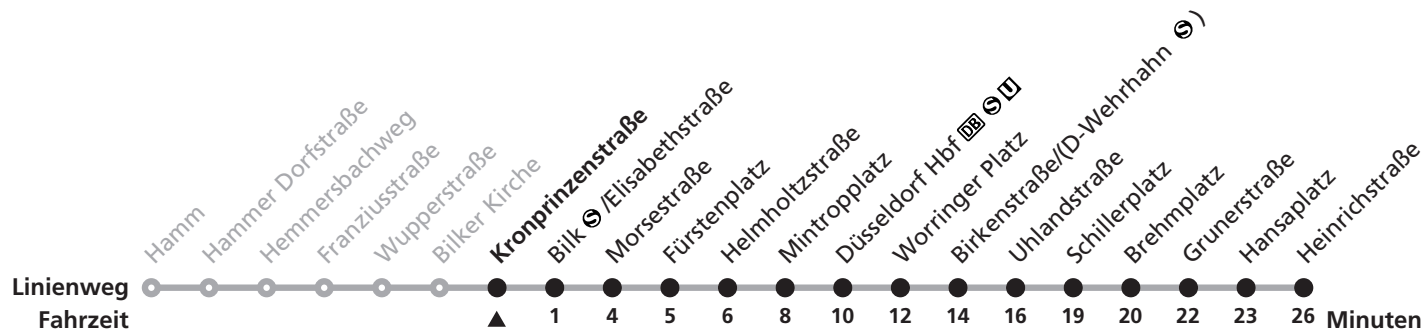

# 708

► Bilk ☉ / Elisabethstraße ► Düsseldorf Hbf ☉ ► Brehmplatz ► D-Heinrichstraße

Gültig ab 29.09.2006

Uhr	Montag - Freitag	Samstag	Sonn- und Feiertag	Uhr
4				4
5	05a 25a 45a	18 38 58		5
6	05 25a 45a 56a	18 38 58	04 34	6
7	06a 16a 26a 36a 46a 56a	19a 39 59	04 34	7
8	06a 16a 28a 40a 52a	19 39a 54a	04 34 58	8
9	04a 16a 28a 40a 52a	09a 24a 39a 54a	18 38 58	9
10	04a 16a 28a 40a 52a	09a 24a 39a 54a	18 38 58	10
11	04a 16a 28a 40a 52a	09a 24a 39a 54a	18 38 58	11
12	04a 16a 28a 40a 52a	09a 24a 39a 54a	18 38a 58	12
13	04a 16a 28a 40a 52a	09a 24a 39a 54a	18 38a 53a	13
14	04a 16a 28a 40a 52a	09a 24a 39a 54a	08a 23a 38a 53a	14
15	04a 16a 26a 36a 46a 56a	09a 24a 39a 54a	08a 23a 38a 53a	15
16	06a 16a 26a 36a 46a 56a	09a 24a 39a 54a	08a 23a 38a 53a	16
17	06a 16a 28a 40a 52a	09a 24a 39a 54a	08a 23a 38a 53a	17
18	04a 16a 28a 40a 52a	09a 24a 38a 58a	08a 23a 38a 53a	18
19	04a 16a 28a 40c 52b	18a 38b 58b	08 23 38b 58b	19
20	03b 18b 28 38b 58b	18b 38b 58b	18b 38b 58b	20
21	18b 38b 58b	18b 38b 58b	18b 38b 58b	21
22	18b 38b 58b	18b 38b 58b	18b 38b 58b	22
23	18b 43c 57	18b 43c 57	18b 43c 57	23
0	35c	35c	35c	0

**Hinweise**

a Anschluss Heinrichstraße an Li.701 nach D-Rath

b Anschlussgarantie Heinrichstraße an Li.701 nach D-Rath

c bis Düsseldorf Hbf ☉

Service-Telefon  
01803 50 40 30

Rheinbahn

Am 24., 25., 26., 31. Dezember und am 1. Januar gilt ein Sonderfahrplan, den Sie in Rheinbahn-Fahrzeugen und -Vorverkaufsstellen erhalten.